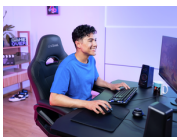

19023_pictures_lifestyle_visual_2.jpg

ImageWidth: 3.150 px

ImageHeight: 2.362 px

ImageResolution: 300 dpi